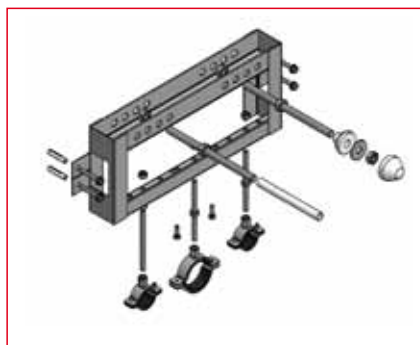

# moduli installazione muratura universale

**COD. 369064 Sostegno universale muratura per bidet / lavabo.**

**Euro 78,49**

APPLICAZIONE:

Pareti in muratura

NOTE TECNICHE:

- Testato secondo normative vigenti
- Interasse fori fissaggio 180 - 230 mm
- Profondità regolabile fino a 150 mm
- Kit di montaggio

# moduli installazione muratura

**COD. 369052 Sostegno universale in profilato zincato per wc sospeso**

**Euro 92,54**

APPLICAZIONE:

Pareti in muratura

NOTE TECNICHE:

- Testato secondo normative vigenti
- Interasse fori fissaggio 180 - 230 mm
- Profondità regolabile fino a 150 mm
- Kit di montaggio

- Telaio in acciaio tubolare antiossidante testato secondo normative vigenti
- Regolazione del modulo con piedini telescopici 1275 - 1483 mm
- Regolabile in profondità 125 - 165 mm
- Barre lavabo orizzontali scorrevoli
- Interassi allacciamento elementi acqua regolabili 80 - 180 mm
- Kit di montaggio

**COD. 369066** Sostegno modulare in acciaio verniciato lucido per bidet sospeso

**Euro 167,95**

APPLICAZIONE:

Installazione davanti alla parete (singolo o in sequenza)

NOTE TECNICHE:

- Telaio in acciaio tubolare antiossidante testato secondo normative vigenti
- Regolazione del modulo con piedini telescopici 1275 - 1483 mm
- Regolabile in profondità 148- 205 mm
- Interassi allacciamento elementi acqua regolabili 80 - 180 mm
- Kit di montaggio