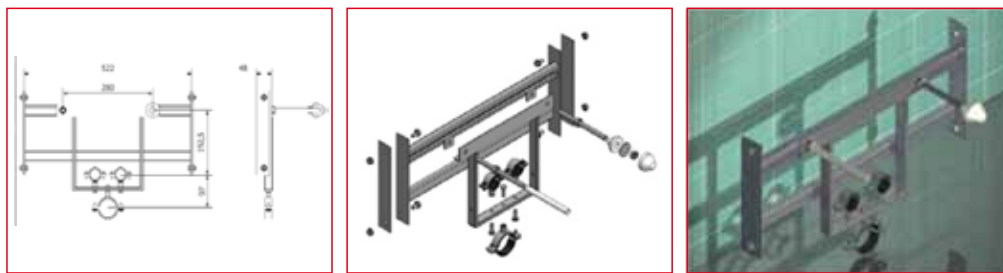

- Telaio in acciaio tubolare antiossidante testato secondo normative vigenti
- Regolazione del modulo con piedini telescopici 1275 - 1483 mm
- Regolabile in profondità 125 - 165 mm
- Barre lavabo orizzontali scorrevoli
- Interassi allacciamento elementi acqua regolabili 80 - 180 mm
- Kit di montaggio

# moduli installazione cartongesso

**COD. 369057 Sostegno universale in profilato zincato per lavabo sospeso. Euro 113,10**

APPLICAZIONE:  
Per pareti in cartongesso

NOTE TECNICHE:

- Testato secondo normative vigenti
- Fissaggio lavabo a posizione variabile = 200 mm
- Kit di montaggio