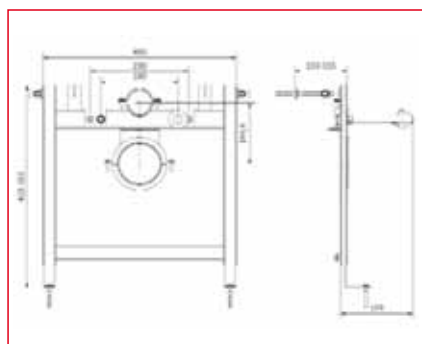

moduli installazione muratura

COD. 369052 Sostegno universale in profilato zincato per wc sospeso

Euro 92,54

APPLICAZIONE:

Pareti in muratura

NOTE TECNICHE:

- Testato secondo normative vigenti
- Interasse fori fissaggio 180 - 230 mm
- Profondità regolabile fino a 150 mm
- Kit di montaggio