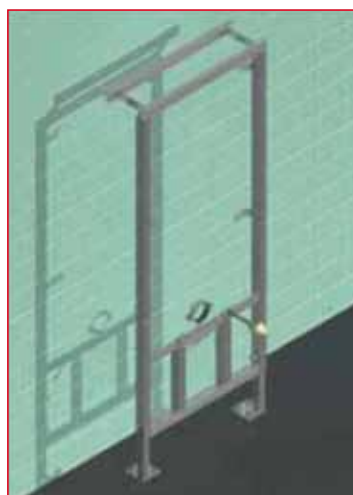

**COD. 369063 Sostegno universale in profilato zincato per bidet sospeso Euro 61,69**

APPLICAZIONE:  
Pareti in muratura

NOTE TECNICHE:

- Testato secondo normative vigenti
- Interasse fori fissaggio 180 - 230 mm
- Profondità regolabile fino a 150 mm
- Kit di montaggio

# strutture per sostegni modulari

**COD. 369065** Sostegno modulare in acciaio verniciato lucido per lavabo sospeso

**Euro 167,95**

APPLICAZIONE:

Installazione davanti alla parete (singolo o in sequenza)

NOTE TECNICHE:

- Telaio in acciaio tubolare antiossidante testato secondo normative vigenti
- Regolazione del modulo con piedini telescopici 1275 - 1483 mm
- Regolabile in profondità 125 - 165 mm
- Barre lavabo orizzontali scorrevoli
- Interassi allacciamento elementi acqua regolabili 80 - 180 mm
- Kit di montaggio