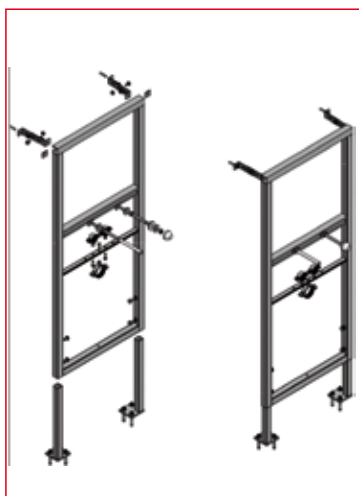

strutture per sostegni modulari

COD. 369065 Sostegno modulare in acciaio verniciato lucido per lavabo sospeso

Euro 167,95

APPLICAZIONE:

Installazione davanti alla parete (singolo o in sequenza)

NOTE TECNICHE:

- Telaio in acciaio tubolare antiossidante testato secondo normative vigenti
- Regolazione del modulo con piedini telescopici 1275 - 1483 mm
- Regolabile in profondità 125 - 165 mm
- Barre lavabo orizzontali scorrevoli
- Interassi allacciamento elementi acqua regolabili 80 - 180 mm
- Kit di montaggio