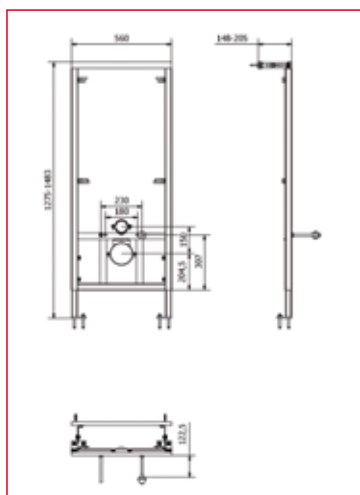

- Telaio in acciaio tubolare antiossidante testato secondo normative vigenti
- Regolazione del modulo con piedini telescopici 1275 - 1483 mm
- Regolabile in profondità 125 - 165 mm
- Barre lavabo orizzontali scorrevoli
- Interassi allacciamento elementi acqua regolabili 80 - 180 mm
- Kit di montaggio

NOTE TECNICHE:

- Testato secondo normative vigenti
- Interasse fori fissaggio 180 - 230 mm
- Kit di montaggio