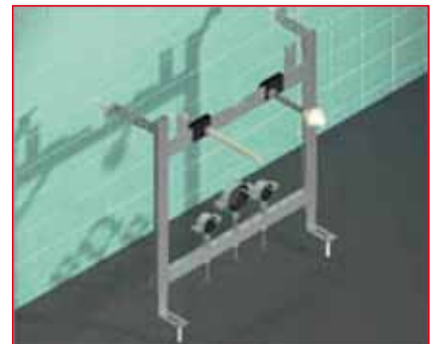

# moduli installazione muratura

**COD. 369052 Sostegno universale in profilato zincato per wc sospeso**

**Euro 92,54**

APPLICAZIONE:

Pareti in muratura

NOTE TECNICHE:

- Testato secondo normative vigenti
- Interasse fori fissaggio 180 - 230 mm
- Profondità regolabile fino a 150 mm
- Kit di montaggio

**COD. 369053 Sostegno universale in profilato zincato per lavabo sospeso. Euro 99,40**

APPLICAZIONE:  
Pareti in muratura

NOTE TECNICHE:

- Testato secondo normative vigenti
- Interasse fori fissaggio variabile da 60 mm a 360 mm
- Regolazione profondità fino a 150 mm
- Altezza regolabile fino a +150 mm
- Kit di montaggio

**COD. 369063 Sostegno universale in profilato zincato per bidet sospeso Euro 61,69**

APPLICAZIONE:  
Pareti in muratura

NOTE TECNICHE:

- Testato secondo normative vigenti
- Interasse fori fissaggio 180 - 230 mm
- Profondità regolabile fino a 150 mm
- Kit di montaggio

- Telaio in acciaio tubolare antiossidante testato secondo normative vigenti
- Regolazione del modulo con piedini telescopici 1275 - 1483 mm
- Regolabile in profondità 125 - 165 mm
- Barre lavabo orizzontali scorrevoli
- Interassi allacciamento elementi acqua regolabili 80 - 180 mm
- Kit di montaggio