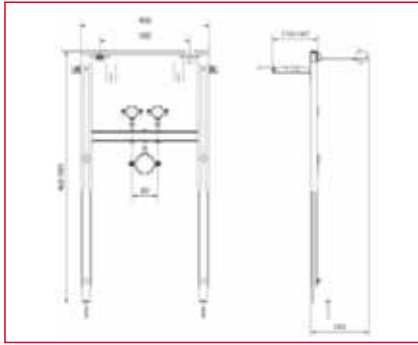

# moduli installazione muratura

**COD. 369052 Sostegno universale in profilato zincato per wc sospeso**

**Euro 92,54**

APPLICAZIONE:

Pareti in muratura

NOTE TECNICHE:

- Testato secondo normative vigenti
- Interasse fori fissaggio 180 - 230 mm
- Profondità regolabile fino a 150 mm
- Kit di montaggio

**COD. 369053 Sostegno universale in profilato zincato per lavabo sospeso. Euro 99,40**

APPLICAZIONE:  
Pareti in muratura

NOTE TECNICHE:

- Testato secondo normative vigenti
- Interasse fori fissaggio variabile da 60 mm a 360 mm
- Regolazione profondità fino a 150 mm
- Altezza regolabile fino a +150 mm
- Kit di montaggio

- Telaio in acciaio tubolare antiossidante testato secondo normative vigenti
- Regolazione del modulo con piedini telescopici 1275 - 1483 mm
- Regolabile in profondità 125 - 165 mm
- Barre lavabo orizzontali scorrevoli
- Interassi allacciamento elementi acqua regolabili 80 - 180 mm
- Kit di montaggio

NOTE TECNICHE:

- Testato secondo normative vigenti
- Interasse fori fissaggio 180 - 230 mm
- Kit di montaggio