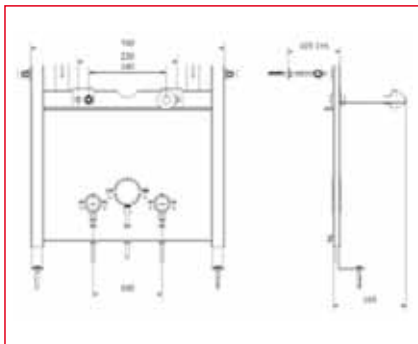

COD. 369063 Sostegno universale in profilato zincato per bidet sospeso Euro 61,69

APPLICAZIONE:
Pareti in muratura

NOTE TECNICHE:

- Testato secondo normative vigenti
- Interasse fori fissaggio 180 - 230 mm
- Profondità regolabile fino a 150 mm
- Kit di montaggio