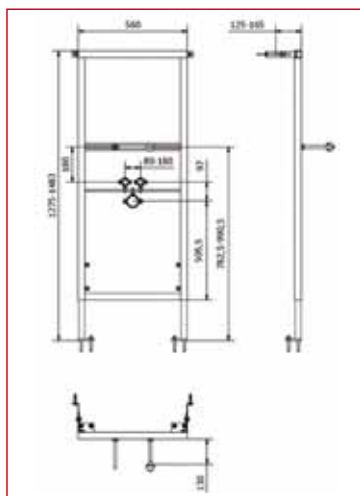

strutture per sostegni modulari

COD. 369065 Sostegno modulare in acciaio verniciato lucido per lavabo sospeso

Euro 167,95

APPLICAZIONE:

Installazione davanti alla parete (singolo o in sequenza)

NOTE TECNICHE:

- Telaio in acciaio tubolare antiossidante testato secondo normative vigenti
- Regolazione del modulo con piedini telescopici 1275 - 1483 mm
- Regolabile in profondità 125 - 165 mm
- Barre lavabo orizzontali scorrevoli
- Interassi allacciamento elementi acqua regolabili 80 - 180 mm
- Kit di montaggio