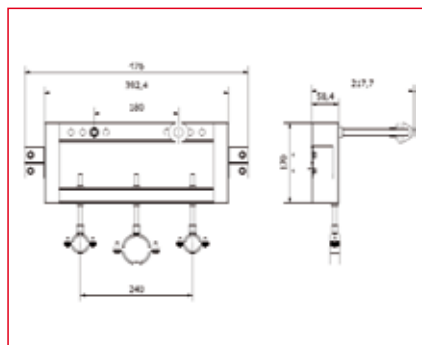

moduli installazione muratura universale

COD. 369064 Sostegno universale muratura per bidet / lavabo.

Euro 78,49

APPLICAZIONE:

Pareti in muratura

NOTE TECNICHE:

- Testato secondo normative vigenti
- Interasse fori fissaggio 180 - 230 mm
- Profondità regolabile fino a 150 mm
- Kit di montaggio

3