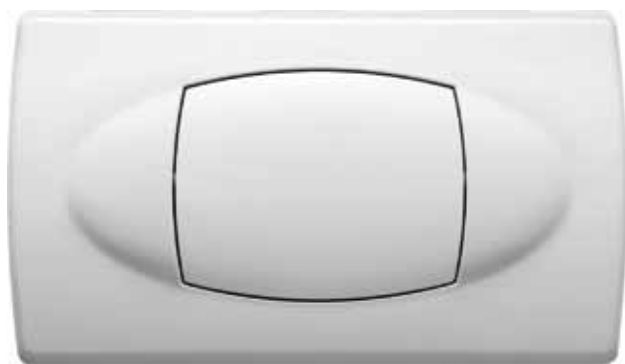

Placche Comando Linea Biblo mono

2

306100