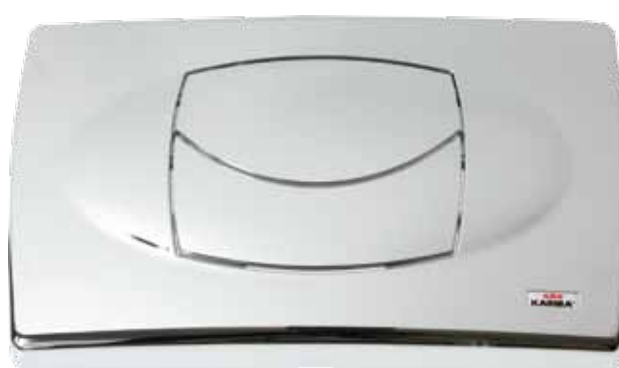

Placche Comando Linea Biblo duo

306201

2

CONFEZIONI

CODICE	DESCRIZIONE	PREZZO
306200	PLACCA DUO BIBLO BIANCA	34,96
306201	PLACCA DUO BIBLO CROMATA LUCIDO	71,98
306202	PLACCA DUO BIBLO CROMO SATINATO	78,83
306203	PLACCA DUO BIBLO CROMO TITANIO	78,83
306204	PLACCA DUO BIBLO SOFT NOIR	78,83
306205	PLACCA DUO BIBLO METAL NOIR	78,83