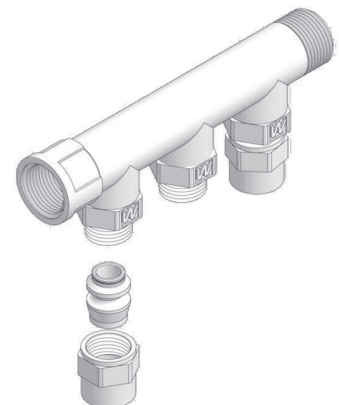

## 2.13/A - WOFLEX-Eurokonus. Adattatore (dado giallo, anello e codolo).

Codice	Diametro mm	Diametro 1 mm	Confezione (pz)	€/cad
W2F13016	16x2,25	3/4"	30	2,43
W2F13020	20x2,50	3/4"	30	2,43
Gli articolo sotto riportati sono per tubo con spessore 2,00 mm				
M2F13014	14x2,00	3/4"	30	2,43
M2F13016	16x2,00	3/4"	30	2,43
M2F13020	20x2,00	3/4"	30	2,43

2.13/B - WOFLEX - Adattatore (dado, anello e codolo).  
Connecting screw joint (nut, ring and insert).

Codice	Diametro mm	Diametro 1 mm	Lunghezza mm	Confezione (pz)	€/cad
W2131612	16x2,25	1/2"	14,3	30	1,91
Gli articolo sotto riportati sono per tubo con spessore 2,00 mm					
M2131412	14x2,00	1/2"	14,3	30	1,91
M2131612	16x2,00	1/2"	14,3	30	1,91

2.13/C - WOFLEX-Eurokonus - tappi per collettori.  
Plugs for manifolds.

Codice	Diametro	Confezione (pz)	€/cad
W2F11421	3/4" Eurokonus	30	2,73
W2F11621	1/2" Woflex	30	2,35

Esempio applicazione

## 5c. Parti di ricambio ed accessori - 5c. Spare parts and accessories

2.30/E - Chiave fissa DN 27 poligonale a stella. Per serraggio dadi sui collettori.  
*Polygonal open key DN 27 for fixing manifold connection.*