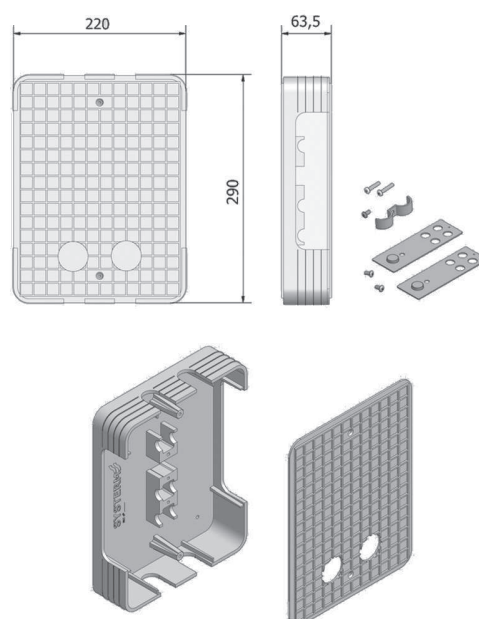

2.52 - WELCO – Dual – Raccordo a Tee 3/4" M Eurokonus con dado laterale girevole 3/4" F.
Tee connection 3/4" M Eurokonus with revolving nut 3/4" F.

Codice	Diametro	Diametro 1	Confezione (pz)	€/cad
W2523434	3/4" M	3/4" FG	12	8,31

2.55R - WELCO-Dual - Cassetta per alloggiamento dei collettori SY 2x2 e 4x4 in ABS antiurto, colore mattone, completa di coperchio in plastica, due zanche a murare in acciaio zincato, fermaglio per collettore e viti.

Plastic cabinet in-wall mounting for manifolds SY2x2 e SY 4x4, made in shock proof ABS, brick colour, with plastic cover, two galvanized flat mounting plates, clip for manifold and screws.

Codice	Articolo	Confezione (pz)	€/cad
W2552922	2.55/R	10	14,71