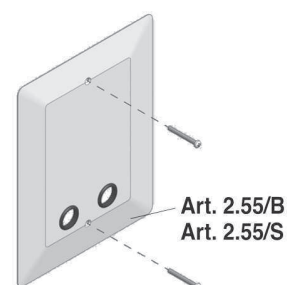

5c. Parti di ricambio ed accessori - 5c. Spare parts and accessories

2.55/B/S - WELCO-Dual - Sportello per ispezione collettore in plastica, disponibile in due diverse finiture (beje e satinato con due fori per azionamento rubinetti e viti di fissaggio a cassetta.

Plastic cover suitable different finish (white and satinated) for inspection manifold with two holes for operating ball taps and fixing screws.

Codice	Articolo	Tipo	Confezione (pz)	€/cad
W2553225/B	2.55/B	Bianco avana	1	7,02
W2553225/S	2.55/S	Satinato	1	25,50