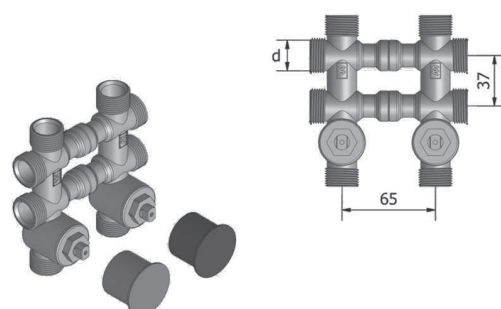

To make easy the installation of the manifolds, all the spare parts included on the WELCO-Dual package are also sold separately.

**4.22 - WELCO-Dual - Collettore complanare SY 2x2, tutti gli attacchi da 3/4" M Eurokonus, rubinetti a sfera con tappi di protezione in plastica (rosso e blu).**  
**Coplanar manifold SY 2x2, all connections 3/4" M Eurokonus, ball taps with plastic protection plugs (red and blu).**

Codice	Articolo	Diametro	Confezione (pz)	€/cad
W4222234	4.22	3/4"	2	89,11

**4.44 - WELCO-Dual - Collettore complanare SY 4x4, tutti gli attacchi da 3/4" M Eurokonus, rubinetti a sfera con tappi di protezione in plastica (rosso e blu).**  
**Coplanar manifold SY 4x4, all connections 3/4" M Eurokonus, ball taps with plastic protection plugs (red and blu).**

Codice	Articolo	Diametro	Confezione (pz)	€/cad
W4444434	4.44	3/4"	2	124,60

**4.32 - WELCO-Dual - Collettore complanare SY 2x2, tutti gli attacchi da 3/4" M Eurokonus, rubinetti a sfera con tappi di protezione in plastica (rosso e blu).**  
**Coplanar manifold SY 2x2, all connections 3/4" M Eurokonus, ball taps with plastic protection plugs (red and blu).**

Codice	Articolo	Diametro	Confezione (pz)	€/cad
W4322234	4.32	3/4"	2	87,72

5c. Ricambi ed accessori per collettori - 5c. Spareparts and accessories for manifolds

4.34 - WELCO-Dual - Collettore complanare SY 4x4, tutti gli attacchi da 3/4" M Eurokonus, rubinetti a sfera con tappi di protezione in plastica (rosso e blu).