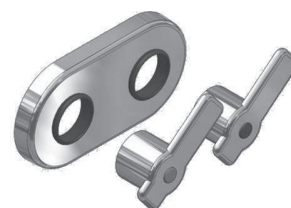

## 5c. Parti di ricambio ed accessori - 5c. Spare parts and accessories

4.A22 - WELCO-Dual - Kit coppia di manopole.  
*Kit with knobs.*

Codice	Articolo	Confezione (pz)	€/cad
W422M000	4.A22	1	20,08

4.A23 - WELCO-Dual - Kit coppia di cappucci.  
*Kit with caps.*

Codice	Articolo	Confezione (pz)	€/cad
W422C000	4.A23	1	7,01

4.A25 - WELCO-Dual - Kit coppia di leve.  
*Kit with handle levers.*

Codice	Articolo	Confezione (pz)	€/cad
W422L000	4.A25	1	20,22

4.A28 - WELCO-Mod - Volantino completo con vite per rubinetti WELCO-Mod.  
*Complete handle with screw for mainfolds WELCO-Mod.*