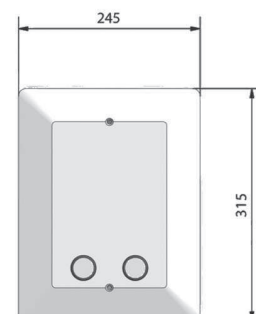

5c. Parti di ricambio ed accessori - 5c. Spare parts and accessories

2.55/B/S - WELCO-Dual - Sportello per ispezione collettore in plastica, disponibile in due diverse finiture (beje e satinato con due fori per azionamento rubinetti e viti di fissaggio a cassetta.

Plastic cover suitable different finish (white and satinated) for inspection manifold with two holes for operating ball taps and fixing screws.

Codice	Articolo	Tipo	Confezione (pz)	€/cad
W2553225/B	2.55/B	Bianco avana	1	7,02
W2553225/S	2.55/S	Satinato	1	25,50