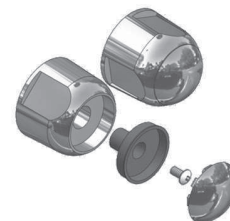

5c. Parti di ricambio ed accessori - 5c. Spare parts and accessories

4.B22 - WELCO-Dual - Coppia di manopole cromate da usarsi nei collettori 4.22 e 4.44 con cassetta 255F (sportello forato).
A pair of chrome knobs to use with manifolds 4.22 e 4.44 for cabinet 255F (inspection door with two holes).

Codice	Articolo	Confezione (pz)	€/cad
W422M001	4.B22	1 coppia	15,42

4.B23 - WELCO-Dual - Coppia di cappucci cromati da usarsi nei collettori 4.22 e 4.44 con cassetta 255F (sportello forato).
A pair of chrome caps to use with manifolds 4.22 e 4.44 for cabinet 255F (inspection door with two holes).

Codice	Articolo	Confezione (pz)	€/cad
W422C001	4.B23	1 coppia	2,37