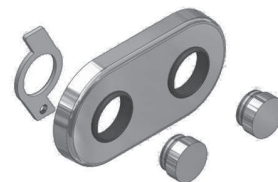

2.56/B/S - WELCO-Dual - Sportello per ispezione collettore in plastica, disponibile in due diverse finiture (beje e satinato) senza fori per azionamento rubinetti e viti di fissaggio a cassetta.

*Plastic cover suitable different finish (white and satinated) for inspection manifold without holes for operating ball taps and fixing screws.*

## 5c. Parti di ricambio ed accessori - 5c. Spare parts and accessories

4.A22 - WELCO-Dual - Kit coppia di manopole.  
*Kit with knobs.*

Codice	Articolo	Confezione (pz)	€/cad
W422M000	4.A22	1	20,08

4.A23 - WELCO-Dual - Kit coppia di cappucci.  
*Kit with caps.*

Codice	Articolo	Confezione (pz)	€/cad
W422C000	4.A23	1	7,01

4.A25 - WELCO-Dual - Kit coppia di leve.  
*Kit with handle levers.*

Codice	Articolo	Confezione (pz)	€/cad
W422L000	4.A25	1	20,22

4.A28 - WELCO-Mod - Volantino completo con vite per rubinetti WELCO-Mod.  
*Complete handle with screw for mainfolds WELCO-Mod.*