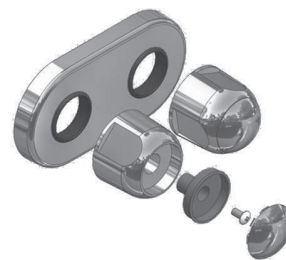

2.56/B/S - WELCO-Dual - Sportello per ispezione collettore in plastica, disponibile in due diverse finiture (beje e satinato) senza fori per azionamento rubinetti e viti di fissaggio a cassetta.

*Plastic cover suitable different finish (white and satinated) for inspection manifold without holes for operating ball taps and fixing screws.*

## 5c. Parti di ricambio ed accessori - 5c. Spare parts and accessories

4.A22 - WELCO-Dual - Kit coppia di manopole.  
*Kit with knobs.*

Codice	Articolo	Confezione (pz)	€/cad
W422M000	4.A22	1	20,08

4.A23 - WELCO-Dual - Kit coppia di cappucci.  
*Kit with caps.*