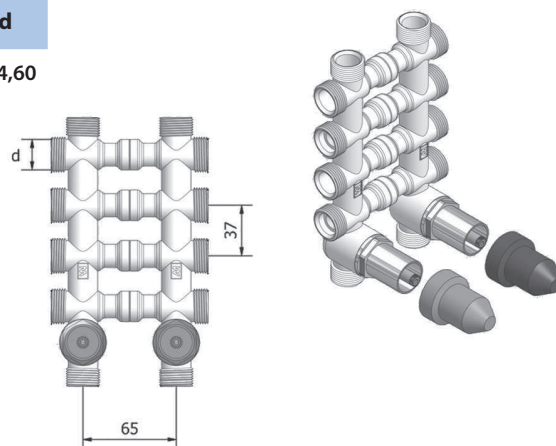

To make easy the installation of the manifolds, all the spare parts included on the WELCO-Dual package are also sold separately.

**4.22 - WELCO-Dual - Collettore complanare SY 2x2, tutti gli attacchi da 3/4" M Eurokonus, rubinetti a sfera con tappi di protezione in plastica (rosso e blu).**  
**Coplanar manifold SY 2x2, all connections 3/4" M Eurokonus, ball taps with plastic protection plugs (red and blu).**

Codice	Articolo	Diametro	Confezione (pz)	€/cad
W4222234	4.22	3/4"	2	89,11

**4.44 - WELCO-Dual - Collettore complanare SY 4x4, tutti gli attacchi da 3/4" M Eurokonus, rubinetti a sfera con tappi di protezione in plastica (rosso e blu).**  
**Coplanar manifold SY 4x4, all connections 3/4" M Eurokonus, ball taps with plastic protection plugs (red and blu).**

Codice	Articolo	Diametro	Confezione (pz)	€/cad
W4444434	4.44	3/4"	2	124,60

**4.32 - WELCO-Dual - Collettore complanare SY 2x2, tutti gli attacchi da 3/4" M Eurokonus, rubinetti a sfera con tappi di protezione in plastica (rosso e blu).**  
**Coplanar manifold SY 2x2, all connections 3/4" M Eurokonus, ball taps with plastic protection plugs (red and blu).**

Codice	Articolo	Diametro	Confezione (pz)	€/cad
W4322234	4.32	3/4"	2	87,72

5c. Ricambi ed accessori per collettori - 5c. Spareparts and accessories for manifolds

4.34 - WELCO-Dual - Collettore complanare SY 4x4, tutti gli attacchi da 3/4" M Eurokonus, rubinetti a sfera con tappi di protezione in plastica (rosso e blu).