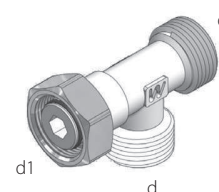

Codice	Articolo	Diametro	Confezione (pz)	€/cad
W4444434	4.44	3/4"	2	124,60

**4.32 - WELCO-Dual - Collettore complanare SY 2x2, tutti gli attacchi da 3/4" M Eurokonus, rubinetti a sfera con tappi di protezione in plastica (rosso e blu).**  
**Coplanar manifold SY 2x2, all connections 3/4" M Eurokonus, ball taps with plastic protection plugs (red and blu).**

Codice	Articolo	Diametro	Confezione (pz)	€/cad
W4322234	4.32	3/4"	2	87,72

5c. Ricambi ed accessori per collettori - 5c. Spareparts and accessories for manifolds

4.34 - WELCO-Dual - Collettore complanare SY 4x4, tutti gli attacchi da 3/4" M Eurokonus, rubinetti a sfera con tappi di protezione in plastica (rosso e blu).

*Coplanar manifold SY 4x4, all connections 3/4" M Eurokonus, ball taps with plastic protection plugs (red and blu).*

Codice	Articolo	Diametro	Confezione (pz)	€/cad
W4344434	4.34	3/4"	2	120,92

2.52 - WELCO – Dual – Raccordo a Tee 3/4" M Eurokonus con dado laterale girevole 3/4" F.  
*Tee connection 3/4" M Eurokonus with revolving nut 3/4" F.*

Codice	Diametro	Diametro 1	Confezione (pz)	€/cad
W2523434	3/4" M	3/4" FG	12	8,31

2.55R - WELCO-Dual - Cassetta per alloggiamento dei collettori SY 2x2 e 4x4 in ABS antiurto, colore mattone, completa di coperchio in plastica, due zanche a murare in acciaio zincato, fermaglio per collettore e viti.