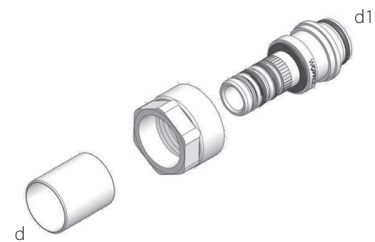

## 5c. Parti di ricambio ed accessori - 5c. Spare parts and accessories

2.30/E - Chiave fissa DN 27 poligonale a stella. Per serraggio dadi sui collettori.  
*Polygonal open key DN 27 for fixing manifold connection.*

Codice	Confezione (pz)	€/cad
W2301627	1	15,72

4.26 - WELCO-Mod - Tappi.  
*Caps.*

Codice	Articolo	Confezione (pz)	€/cad
W4260134	3/4"	50	1,68

4.27/B - WELCO-Mod-Coll-Dual - Adattatore in due pezzi Eurokonus-WOPREX 3/4" con dado.  
*Two peaces screw adaptor Eurokonus-WOPREX 3/4" with nut.*

Codice	Diametro mm	Diametro 1 mm	Confezione (pz)	€/cad
W4273516	16x2,25	3/4"	25	4,66
W4273520	20x2,50	3/4"	25	4,66
Gli articolo sotto riportati sono per tubo con spessore 2,00 mm				
M4273514	14x2,00	3/4"	25	4,66
M4273516	16x2,00	3/4"	25	4,66
M4273520	20x2,00	3/4"	25	4,66