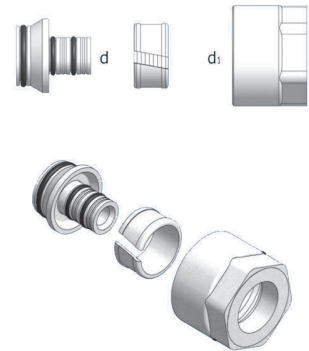

5c. Parti di ricambio ed accessori - 5c. Spare parts and accessories

2.13/A - WOFLEX-Eurokonus. Adattatore (dado giallo, anello e codolo).

Codice	Diametro mm	Diametro 1 mm	Confezione (pz)	€/cad
W2F13016	16x2,25	3/4"	30	2,43
W2F13020	20x2,50	3/4"	30	2,43
Gli articolo sotto riportati sono per tubo con spessore 2,00 mm				
M2F13014	14x2,00	3/4"	30	2,43
M2F13016	16x2,00	3/4"	30	2,43
M2F13020	20x2,00	3/4"	30	2,43