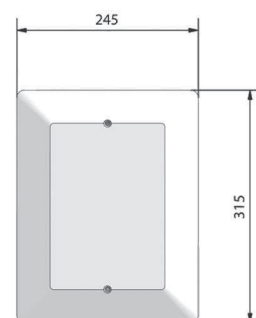

2.56/B/S - WELCO-Dual - Sportello per ispezione collettore in plastica, disponibile in due diverse finiture (beje e satinato) senza fori per azionamento rubinetti e viti di fissaggio a cassetta.

Plastic cover suitable different finish (white and satinated) for inspection manifold without holes for operating ball taps and fixing screws.

Codice	Articolo	Tipo	Confezione (pz)	€/cad
W2563225/B	2.56/B	Bianco avana	1	7,02
W2563225/S	2.56/S	Satinato	1	25,50