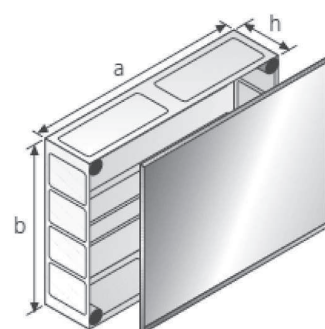

2.55P - WELCO-Mod-Coll - Cassetta da parete ispezionabile con coperchio e viti, fornita smontata.

Disassembled plastic in-wall mounting manifold cabinet with cover and screws.

Codice	Dimensioni mm	Confezione (pz)	€/cad
	A/B/C		
W2552932	320x86x272	1	17,73
W2552940	400x86x272	1	19,99
W2552950	500x86x272	1	24,50
W2552960	600x86x272	1	30,63