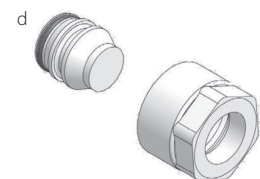

2.13/C - WOFLEX-Eurokonus - tappi per collettori.
Plugs for manifolds.

Codice	Diametro	Confezione (pz)	€/cad
W2F11421	3/4" Eurokonus	30	2,73
W2F11621	1/2" Woflex	30	2,35