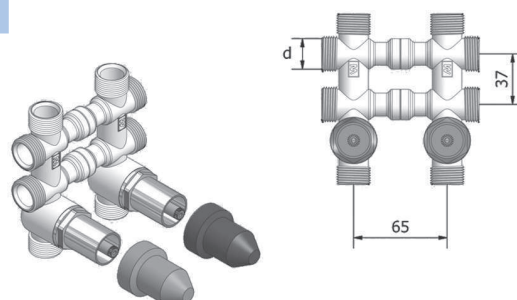

## 5c. Ricambi ed accessori per collettori - 5c. Spareparts and accessories for manifolds

Per agevolare l'installazione, tutti i particolari presenti nelle confezioni WELCO-Dual elencate in precedenza, si possono ordinare anche separatamente.

To make easy the installation of the manifolds, all the spare parts included on the WELCO-Dual package are also sold separately.

**4.22 - WELCO-Dual - Collettore complanare SY 2x2, tutti gli attacchi da 3/4" M Eurokonus, rubinetti a sfera con tappi di protezione in plastica (rosso e blu).**  
**Coplanar manifold SY 2x2, all connections 3/4" M Eurokonus, ball taps with plastic protection plugs (red and blu).**

Codice	Articolo	Diametro	Confezione (pz)	€/cad
W4222234	4.22	3/4"	2	89,11

**4.44 - WELCO-Dual - Collettore complanare SY 4x4, tutti gli attacchi da 3/4" M Eurokonus, rubinetti a sfera con tappi di protezione in plastica (rosso e blu).**  
**Coplanar manifold SY 4x4, all connections 3/4" M Eurokonus, ball taps with plastic protection plugs (red and blu).**

Codice	Articolo	Diametro	Confezione (pz)	€/cad
W4444434	4.44	3/4"	2	124,60

**4.32 - WELCO-Dual - Collettore complanare SY 2x2, tutti gli attacchi da 3/4" M Eurokonus, rubinetti a sfera con tappi di protezione in plastica (rosso e blu).**  
**Coplanar manifold SY 2x2, all connections 3/4" M Eurokonus, ball taps with plastic protection plugs (red and blu).**