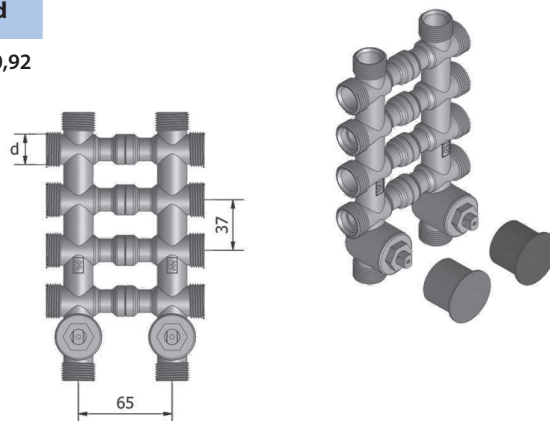

Codice	Articolo	Diametro	Confezione (pz)	€/cad
W4444434	4.44	3/4"	2	124,60

**4.32 - WELCO-Dual - Collettore complanare SY 2x2, tutti gli attacchi da 3/4" M Eurokonus, rubinetti a sfera con tappi di protezione in plastica (rosso e blu).**  
**Coplanar manifold SY 2x2, all connections 3/4" M Eurokonus, ball taps with plastic protection plugs (red and blu).**

Codice	Articolo	Diametro	Confezione (pz)	€/cad
W4322234	4.32	3/4"	2	87,72

5c. Ricambi ed accessori per collettori - 5c. Spareparts and accessories for manifolds

4.34 - WELCO-Dual - Collettore complanare SY 4x4, tutti gli attacchi da 3/4" M Eurokonus, rubinetti a sfera con tappi di protezione in plastica (rosso e blu).

*Coplanar manifold SY 4x4, all connections 3/4" M Eurokonus, ball taps with plastic protection plugs (red and blu).*

Codice	Articolo	Diametro	Confezione (pz)	€/cad
W4344434	4.34	3/4"	2	120,92

2.52 - WELCO – Dual – Raccordo a Tee 3/4" M Eurokonus con dado laterale girevole 3/4" F.  
*Tee connection 3/4" M Eurokonus with revolving nut 3/4" F.*

Codice	Diametro	Diametro 1	Confezione (pz)	€/cad
W2523434	3/4" M	3/4" FG	12	8,31

2.55R - WELCO-Dual - Cassetta per alloggiamento dei collettori SY 2x2 e 4x4 in ABS antiurto, colore mattone, completa di coperchio in plastica, due zanche a murare in acciaio zincato, fermaglio per collettore e viti.